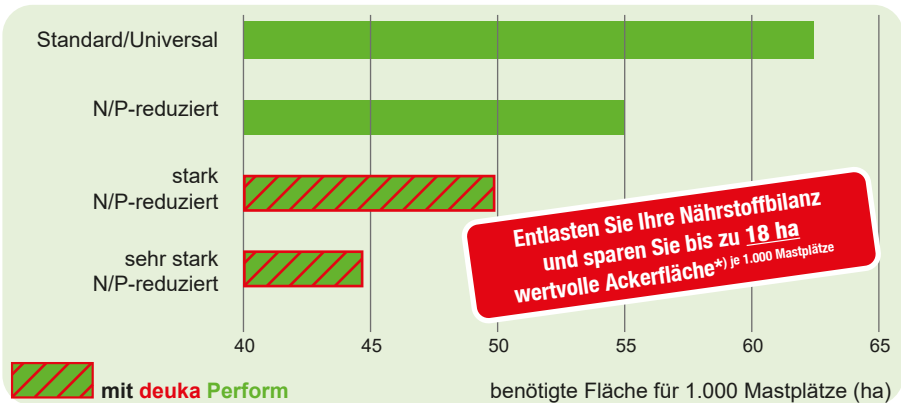

Füttern Sie deuka Perform und sparen Sie Fläche!

Ansprechpartner
Postfach 10 19 45 • 40010 Düsseldorf • Telefon: 0211/ 30 34-0 • Telefax: 0211/ 30 34-224
www.deutsche-tiernahrung.de • futterkonzepte@deutsche-tiernahrung.de